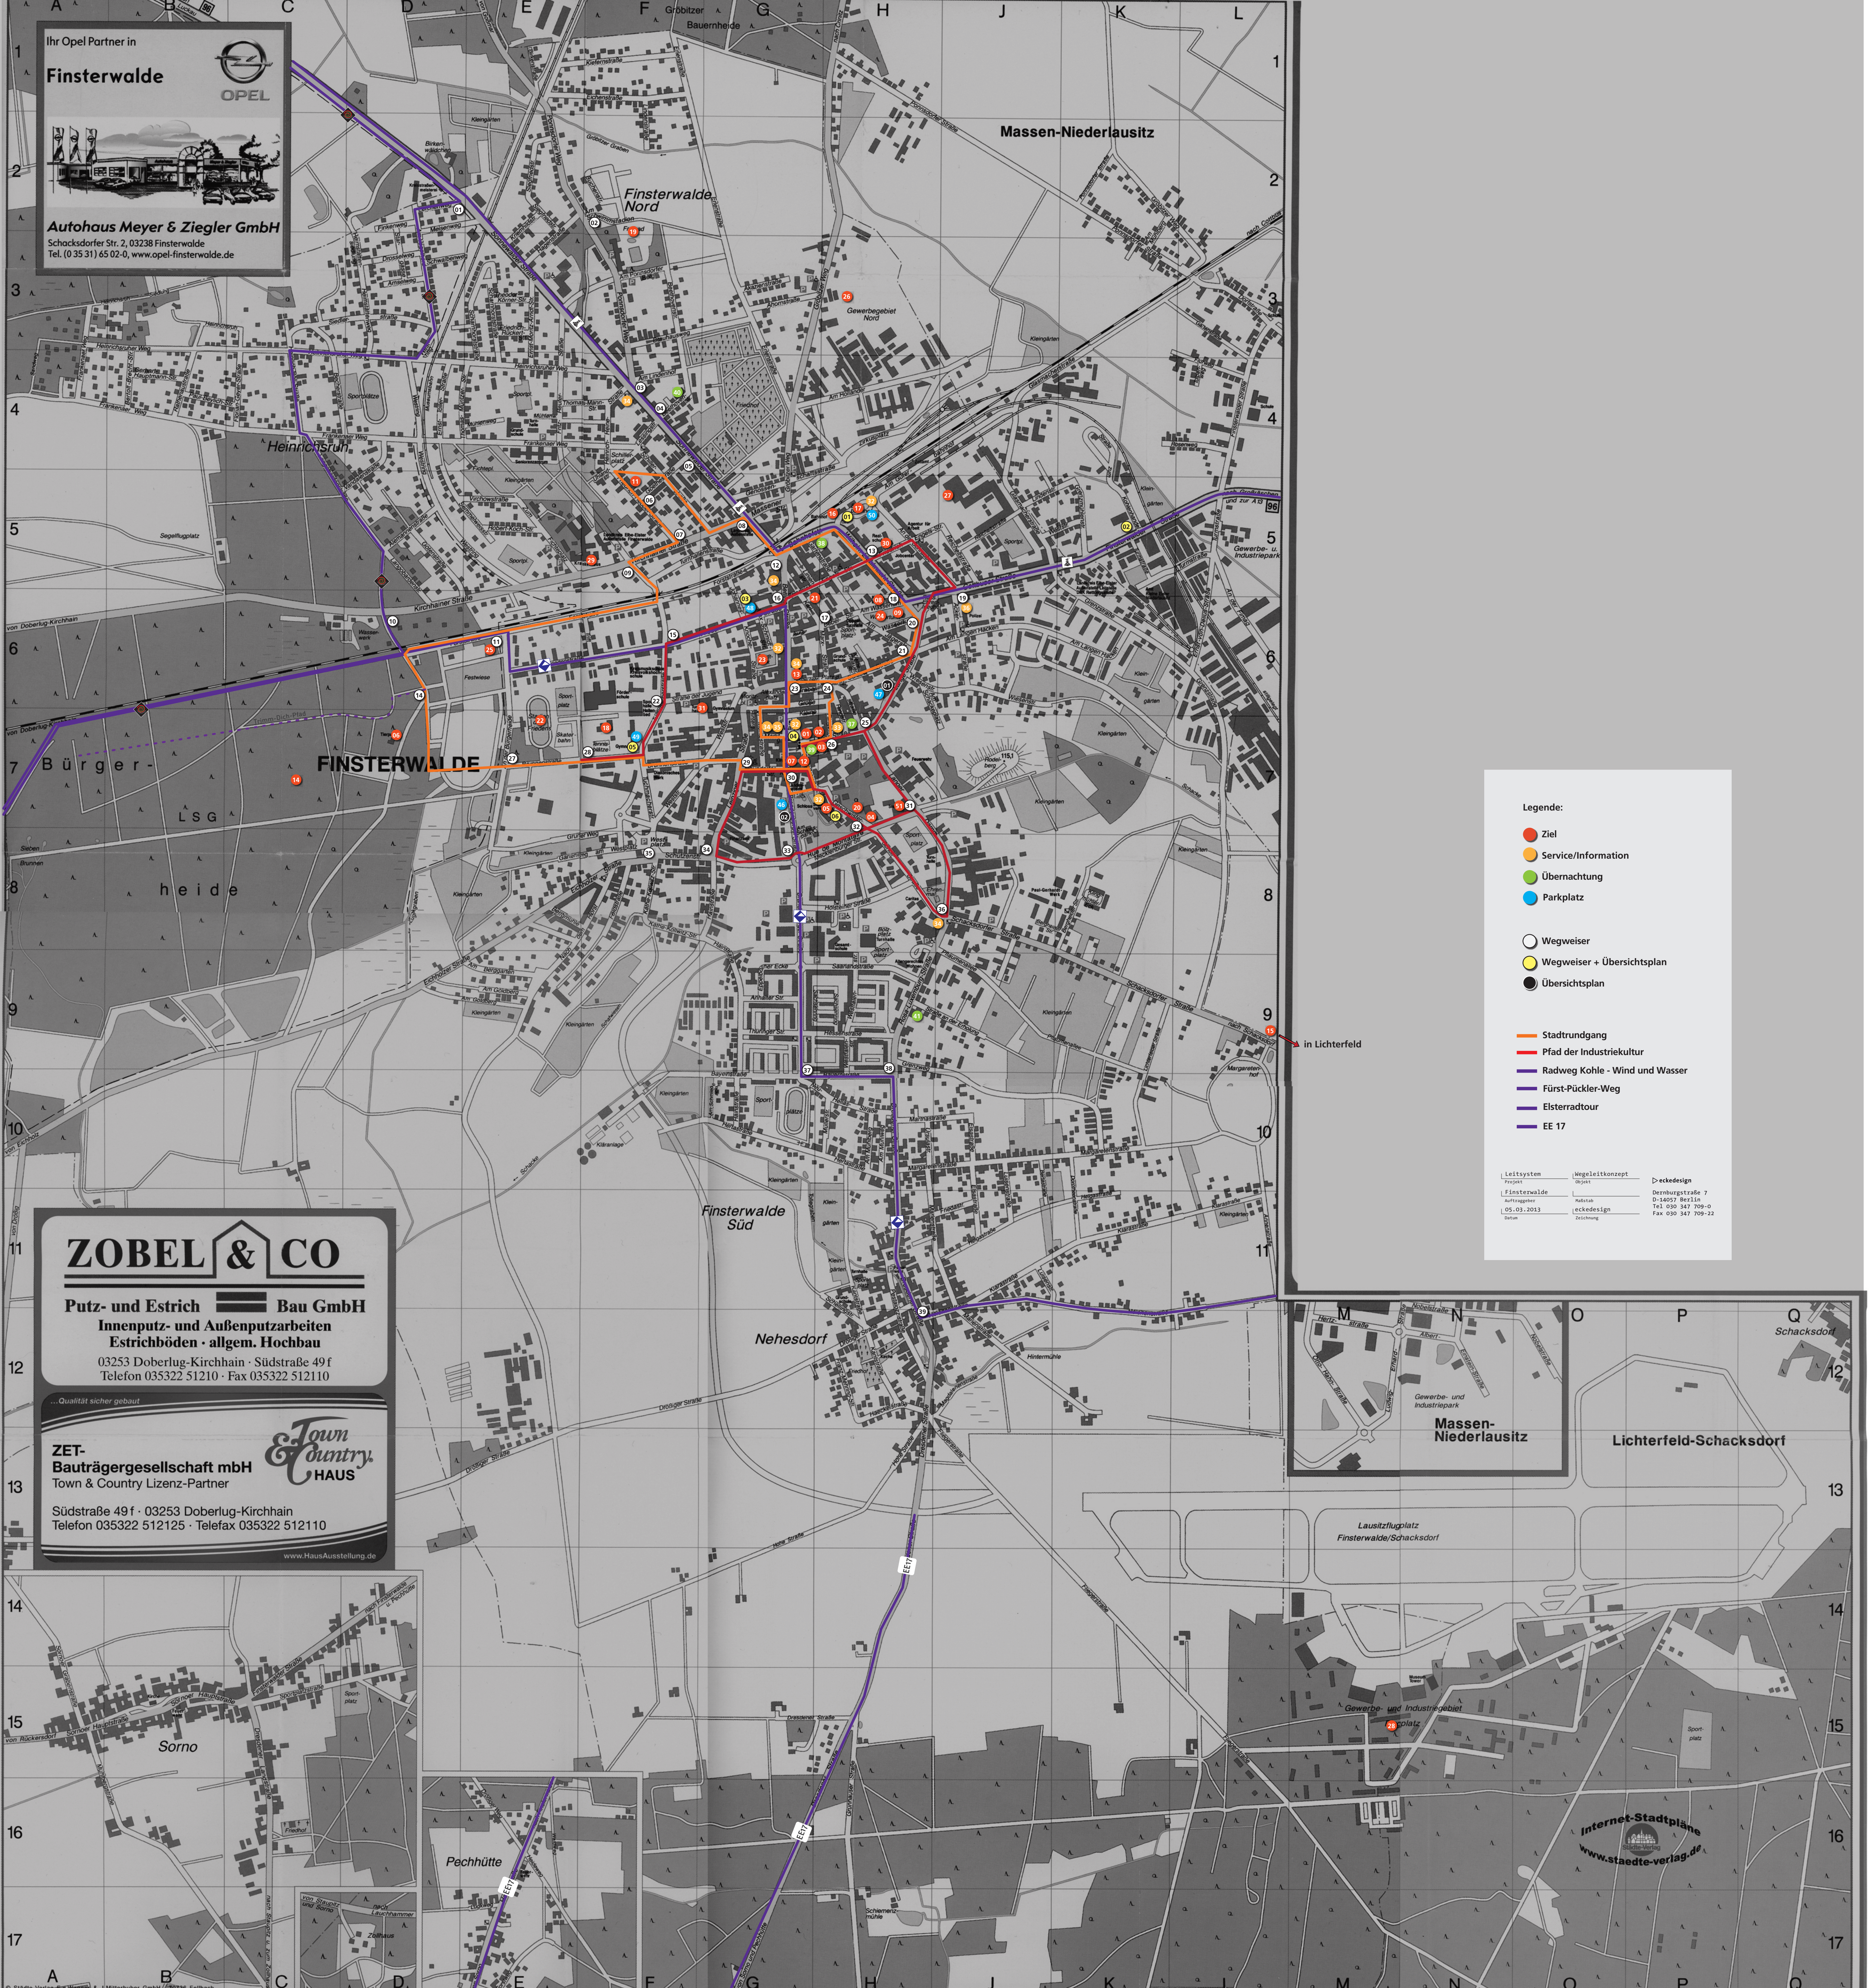

Ihr Opel Partner in

Finsterwalde

Autohaus Meyer & Ziegler GmbH
Schacksdorfer Str. 2, 03238 Finsterwalde
Tel. (0 35 31) 65 02-0, www.opel-finsterwalde.de

ZOBEL & CO

Putz- und Estrich Bau GmbH
Innenputz- und Außenputzarbeiten
Estrichböden · allgem. Hochbau
03253 Doberlug-Kirchhain · Südstraße 49 f
Telefon 035322 51210 · Fax 035322 512110

Legende:

- Ziel
- Service/Information
- Übernachtung
- Parkplatz
- Wegweiser
- Wegweiser + Übersichtsplan
- Übersichtsplan
- Stadtrundgang
- Pfad der Industriekultur
- Radweg Kohle - Wind und Wasser
- Fürst-Pückler-Weg
- Elsterradtour
- EE 17