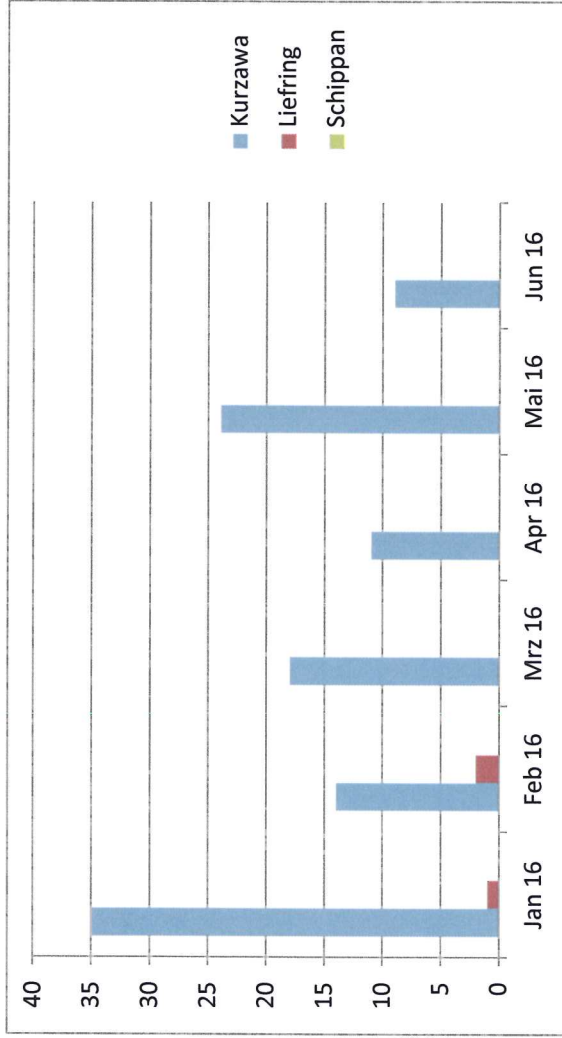

**Belegungszahlen K hlhalle 2016**

Monat	Kurzawa	Liefiring	Schippan
Jan 16	35	1	0
Feb 16	14	2	0
Mrz 16	18	0	0
Apr 16	11	0	0
Mai 16	24	0	0
Jun 16	9	0	0

**Belegungszahlen Kühlhalle 2015**

Monat	Kurzawa	Liefiring	Schippan
Jan 15	19	0	0
Feb 15	9	0	0
Mrz 15	14	0	0
Apr 15	14	0	0
Mai 15	10	0	0
Jun 15	13	0	0
Jul 15	20	1	0
Aug 15	12	4	0
Sep 15	16	0	0
Okt 15	6	1	0
Nov 15	9	0	0
Dez 15	10	2	0