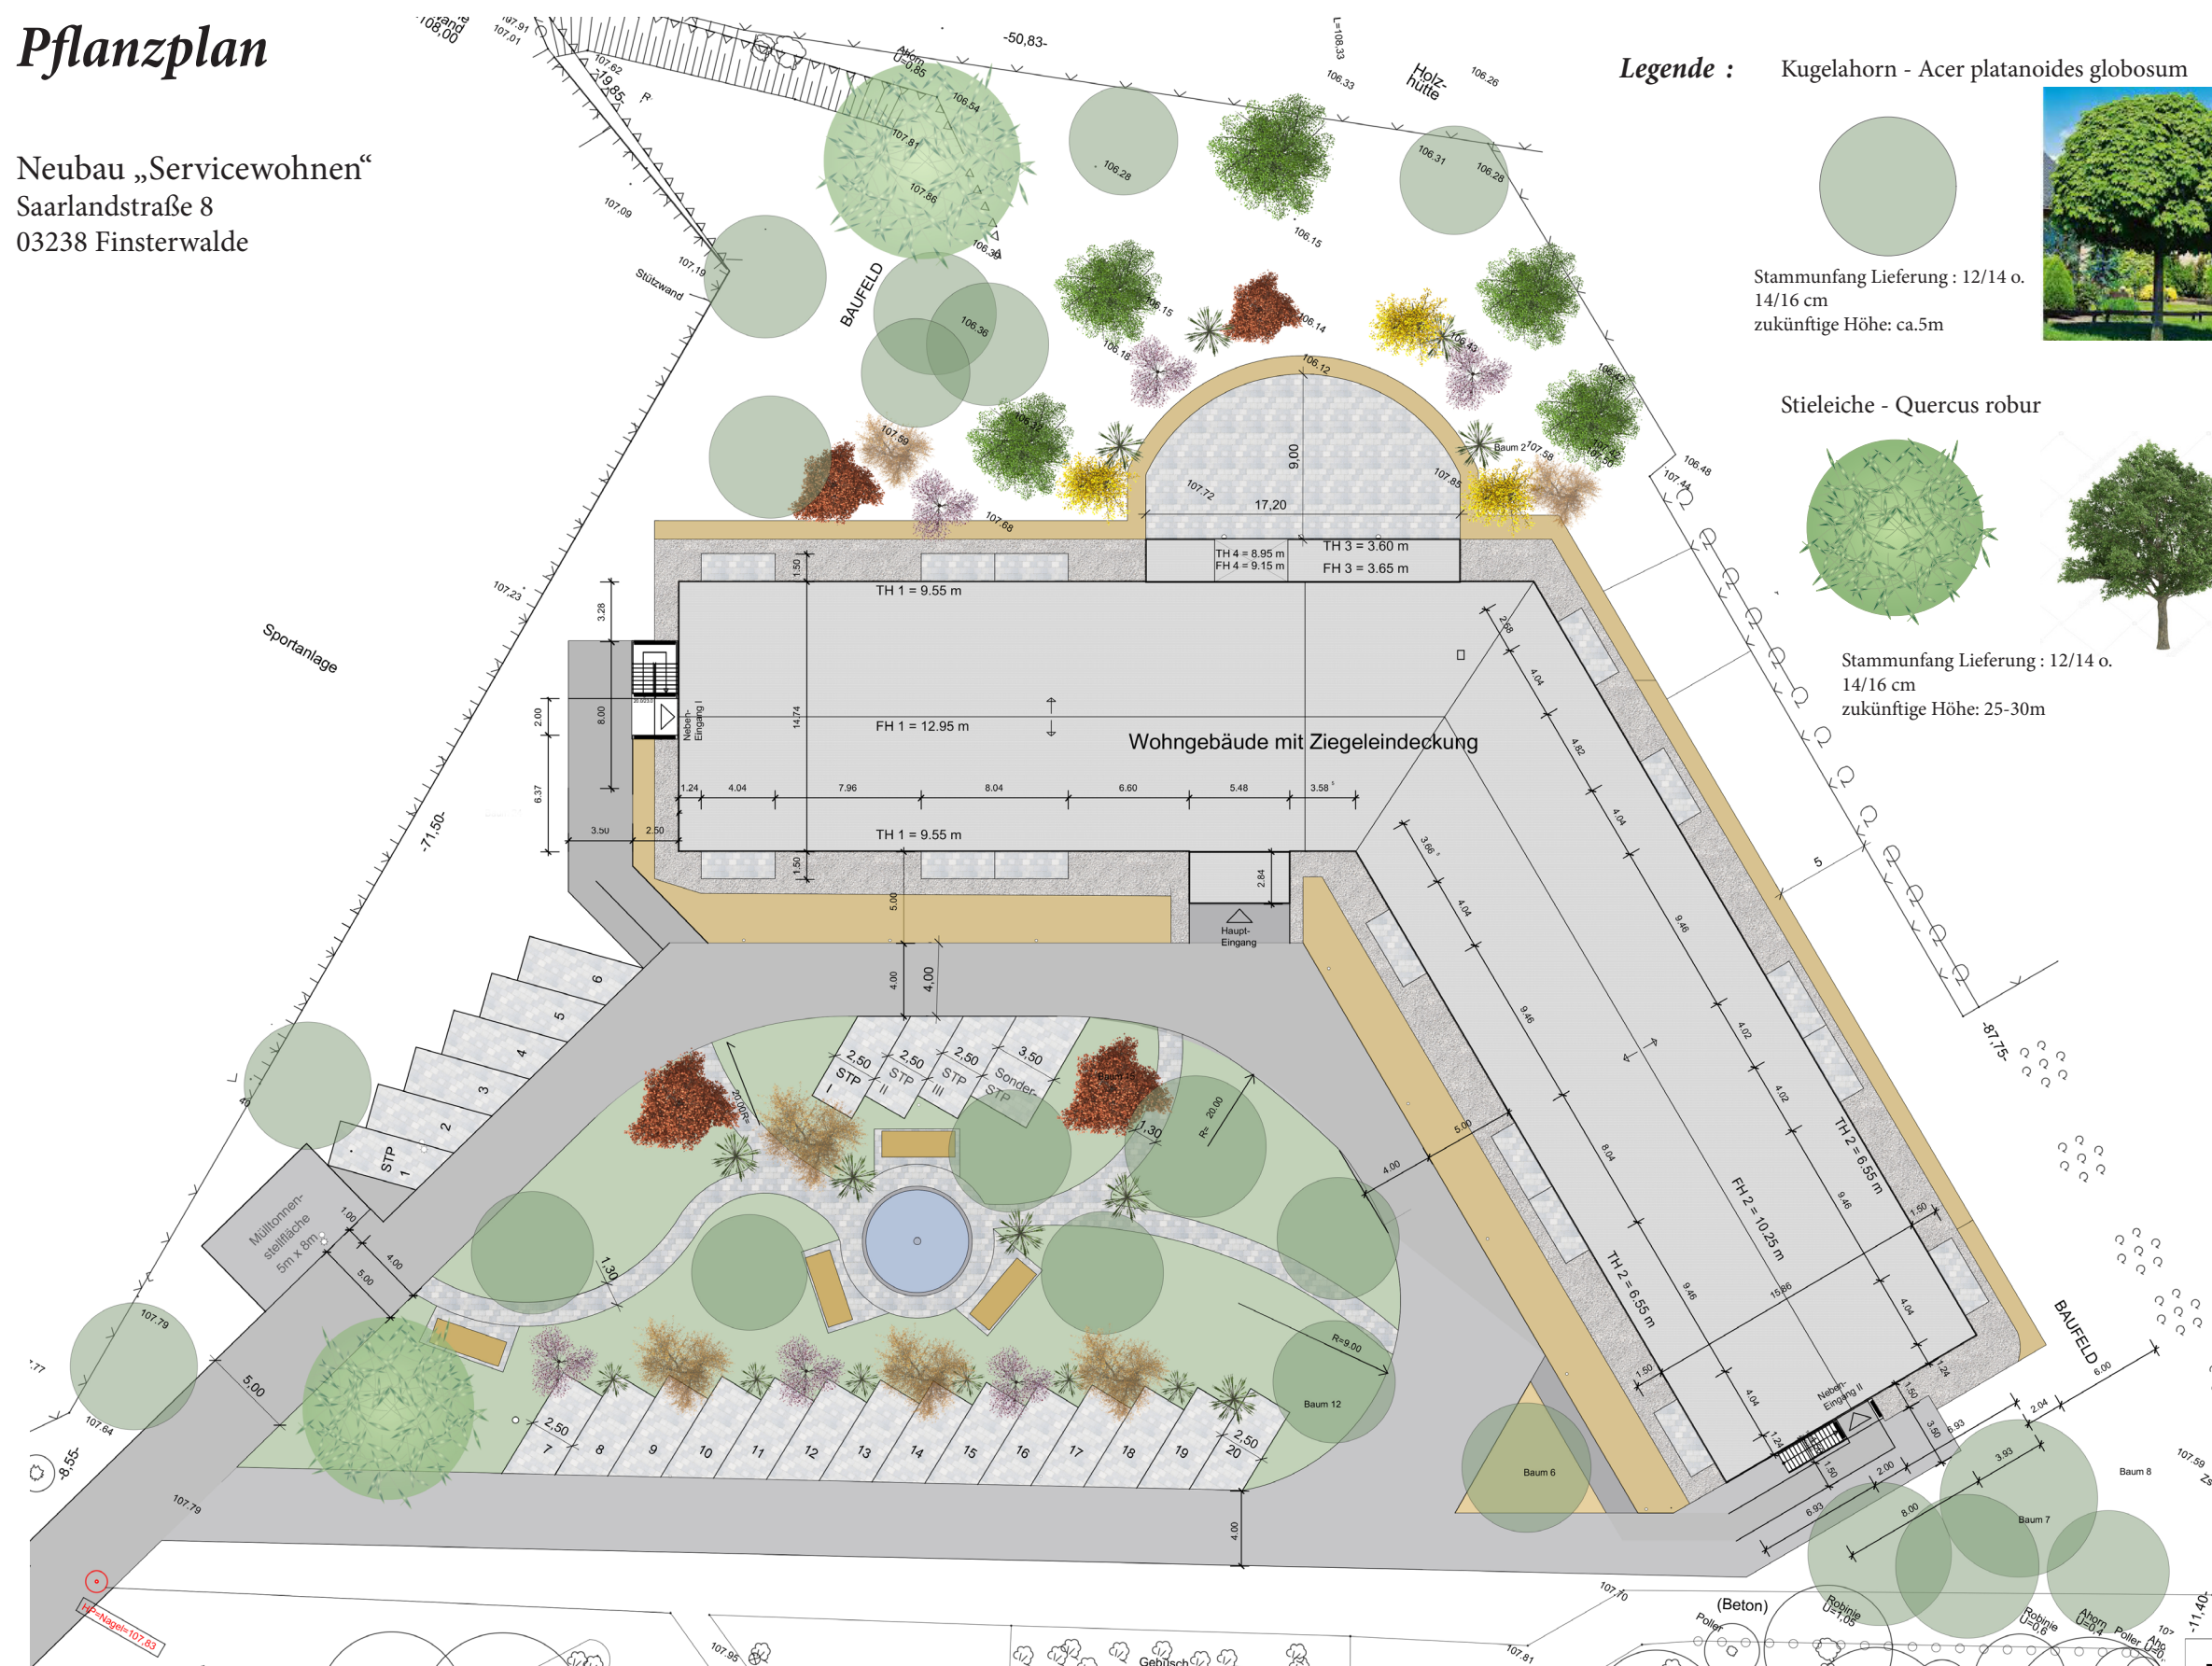

Pflanzplan

Neubau „Servicewohnen“
Saarlandstraße 8
03238 Finsterwalde

Legende : Kugelhorn - *Acer platanoides globosum*

Stammumfang Lieferung : 12/14 o. 14/16 cm
zukünftige Höhe: ca.5m

Zierapfel - *Malus spec.*

Höhe Lieferung : 100-150cm
zukünftige Höhe: 3-4 m

Stieleiche - *Quercus robur*

Stammumfang Lieferung : 12/14 o. 14/16 cm
zukünftige Höhe: 25-30m

Kupferfelsenbirne - *Amelanchier lamarkii*

Höhe Lieferung : 100-150cm
zukünftige Höhe: 5-7 m

Eisenholzbaum - *Parrotia persica*

Höhe Lieferung : 80-100 cm
zukünftige Höhe: ca. 5 m

Liebliche Weigelie - *Weigela florida*

Höhe Lieferung : 100-150cm
zukünftige Höhe: ca. 3 m

Zaubernuss - *Hamamelis mollis*

Höhe Lieferung : 60-80 cm
zukünftige Höhe: 3-5 m

Beetpflanzen:

Neugestaltung Außenanlagen
Saarlandstraße 8, 03238 Finsterwalde

Pflanzplan

Plan-Nummer
1 von 1

**Garten- und
Landschaftsbau**
Dipl.-Gartenbauingenieur
MARKUS BRÖDNER