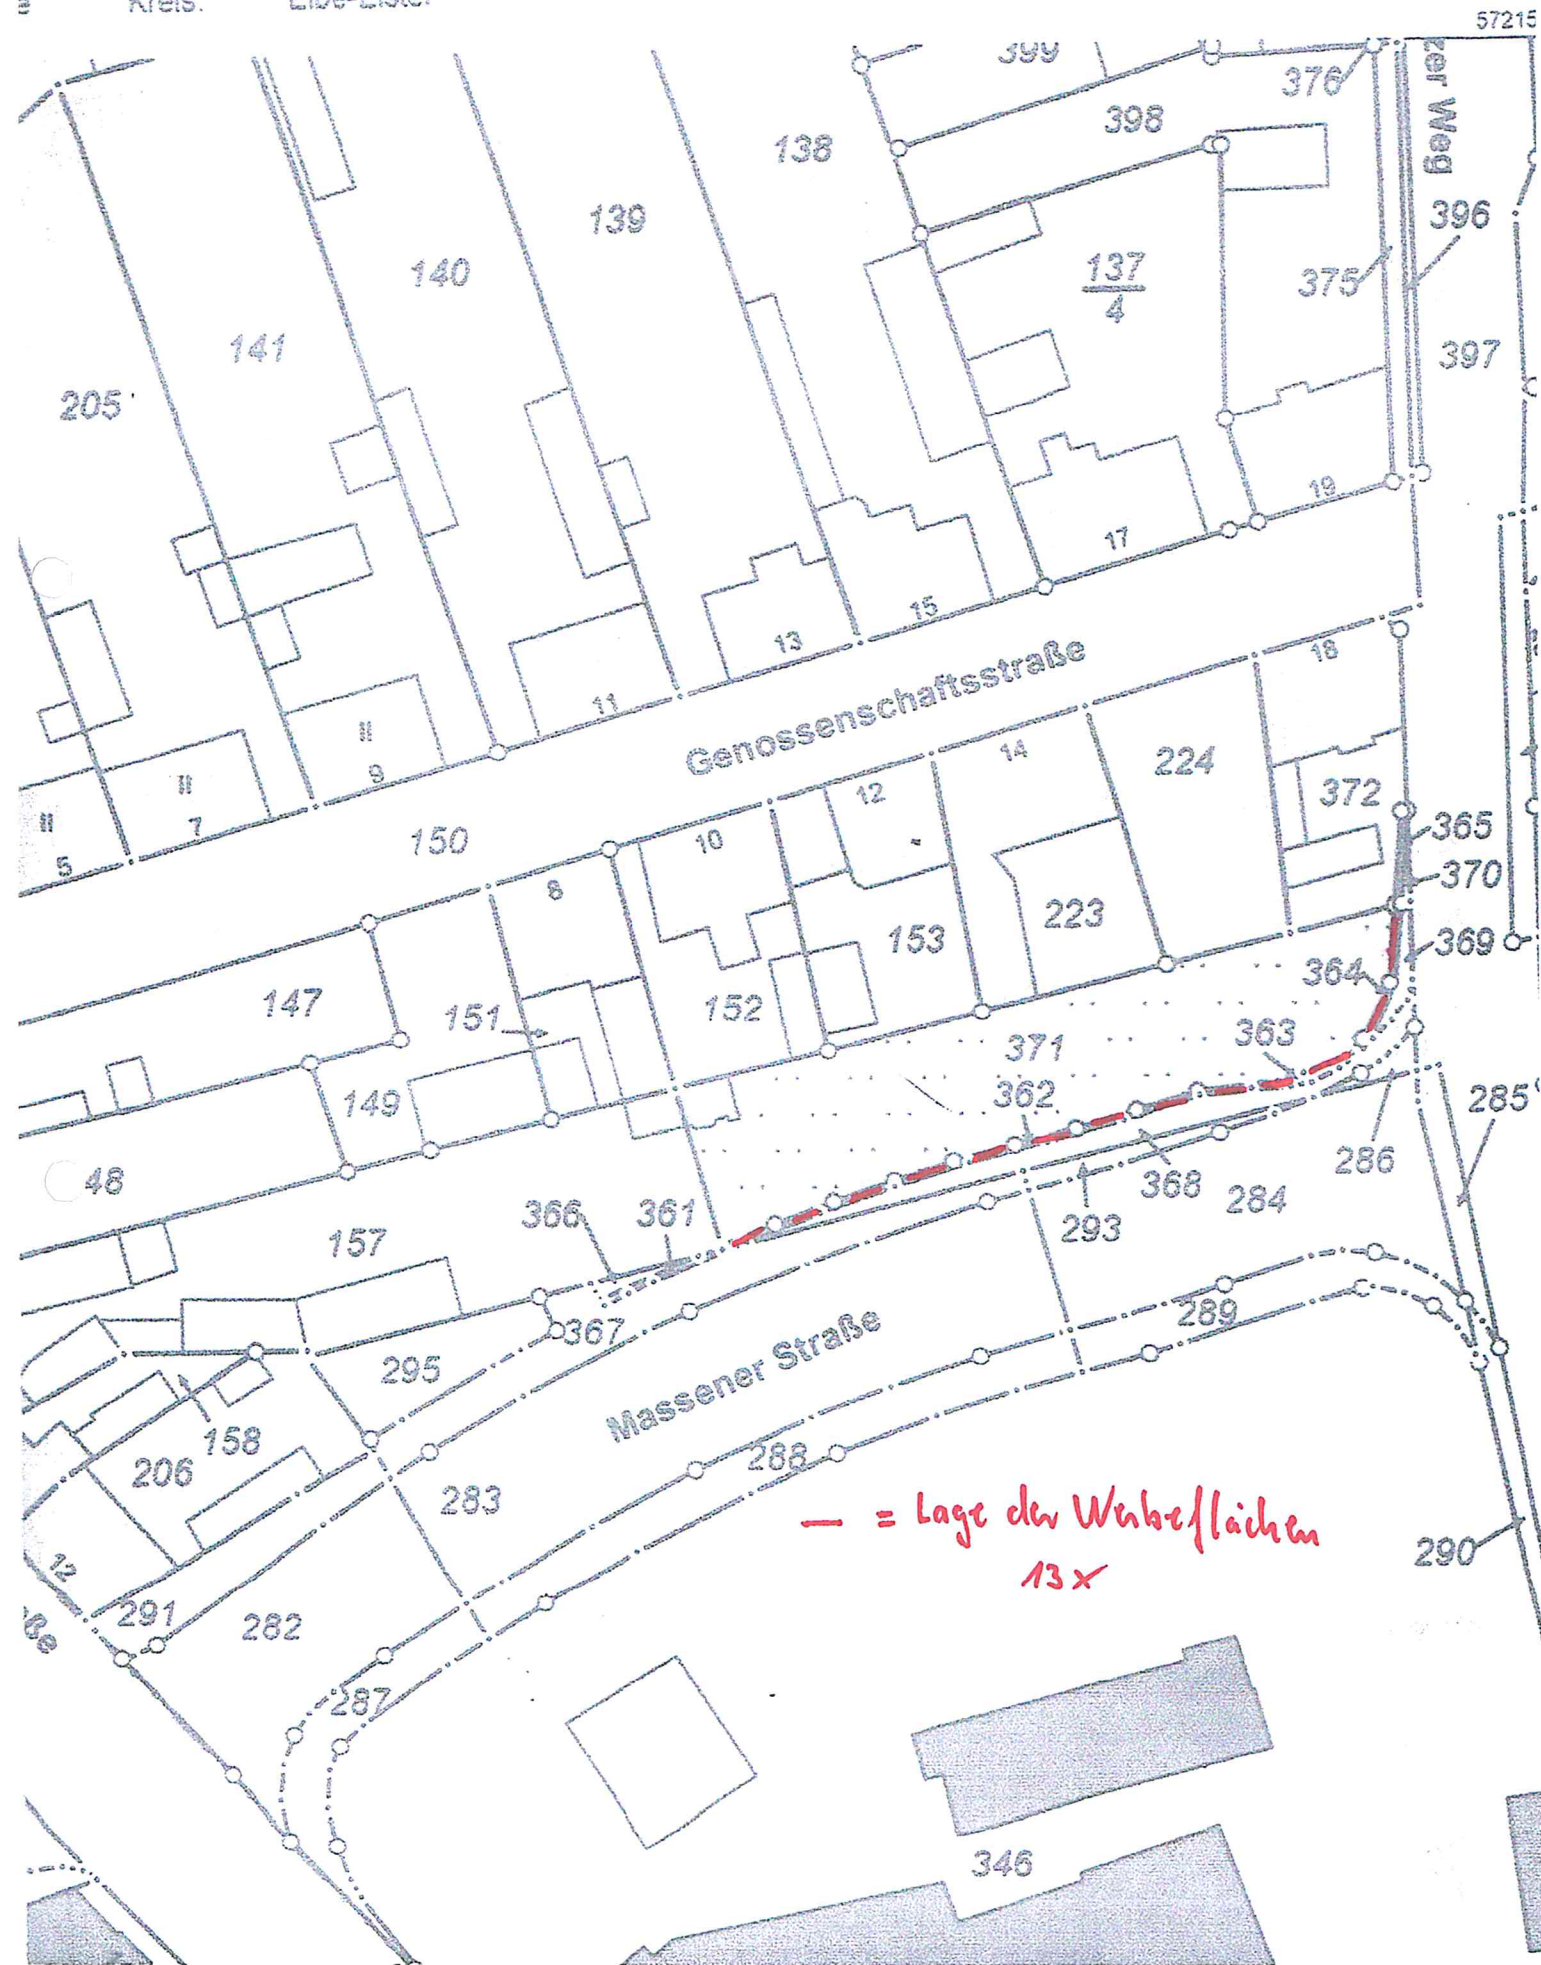

Flur 6

Flurstücke 362, 363, 364, 365

Erstellt am 26.09.2019
2019-11-0916

Weg 4 a
Liedersberg (Elster)

Flurstücke 369, 371

Gemeinde: Finsterwalde

Kreis: Elbe-Elster

— = Lage der Werbeflächen
13x

Schnittzeichnung Rahmen

Aluminium-Extrusion
20 x 25 x 25mm unabh. Extr.

Wandschilder-Montageanordnung