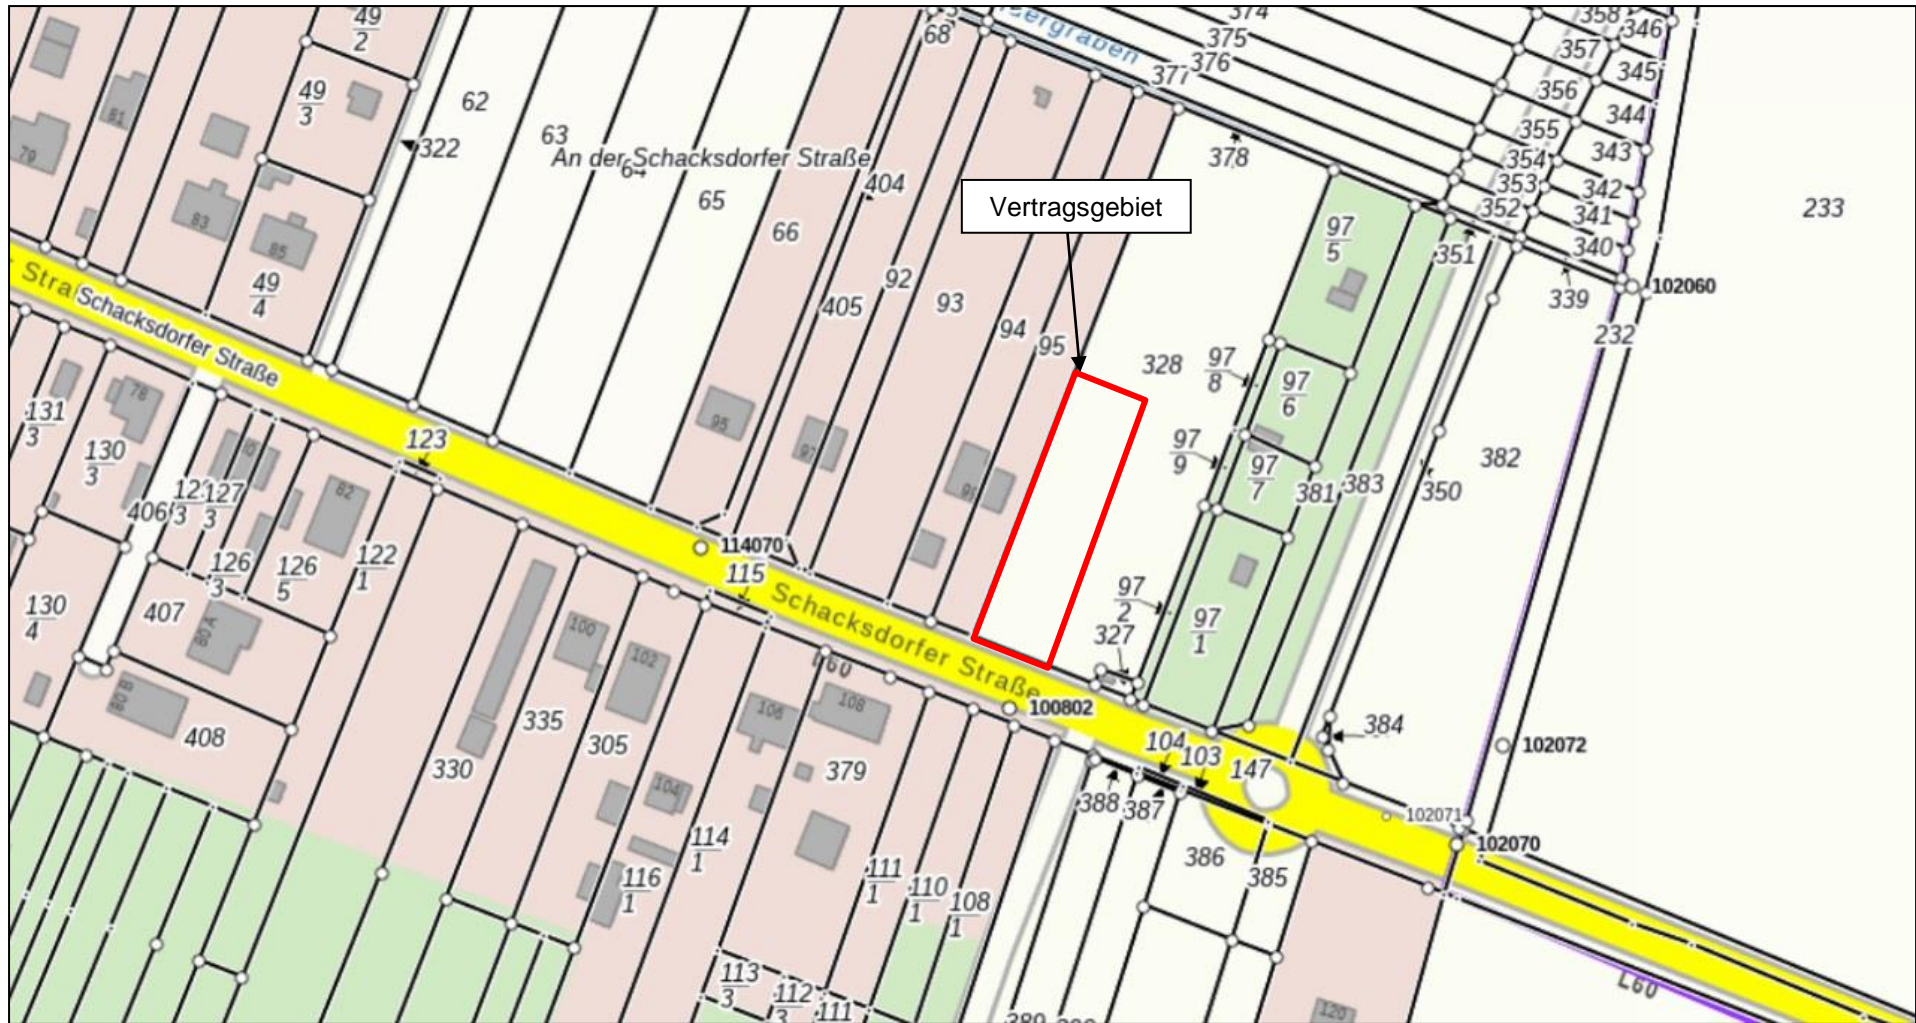

Anlage 1 zum Durchführungsvertrag des vorhabenbezogenen Bebauungsplans "Wohnhaus an der Schacksdorfer Straße" der Stadt Finsterwalde

Quelle: Brandenburg Viewer (ohne Maßstab)